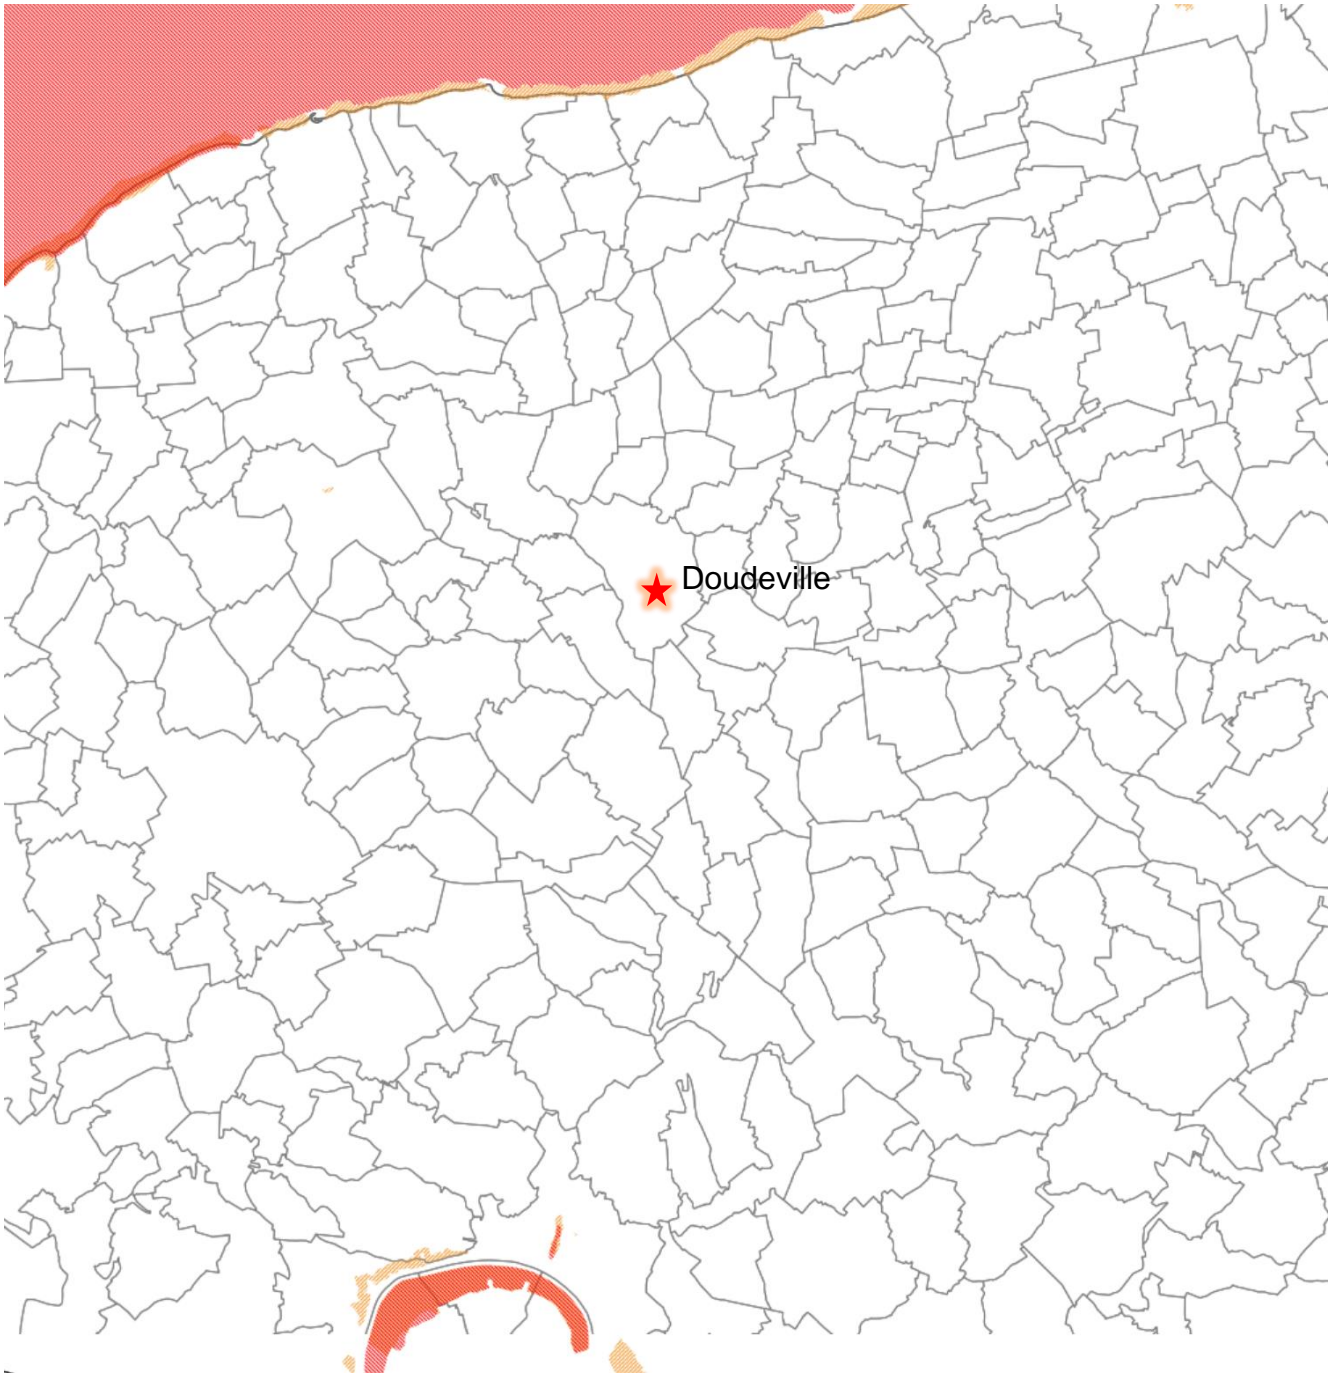

Il n'y a pas de zone Natura 2000 à Doudeville.

La zone la plus proche est :

- Le site Natura 2000 « LE BOIS DE LA ROQUETTE » (n° FR2300146), à 10 km au nord-ouest.

Un peu plus loin, on trouve :

- Le site Natura 2000 « ZPS LITTORAL SEINO-MARIN » (n° FR2310045), à 22 km au nord ;
- Le site Natura 2000 « LITTORAL CAUCHOIS » (n° FR2300139), à 22 km au nord ;
- Le site Natura 2000 « Estuaire de la Seine » (n° FR2310044), à 21 km au sud ;
- Le site Natura 2000 « Boucles de la Seine Aval » (n° FR2300123), à 21 km au sud.

*Zones Natura 2000 autour de Doudeville*