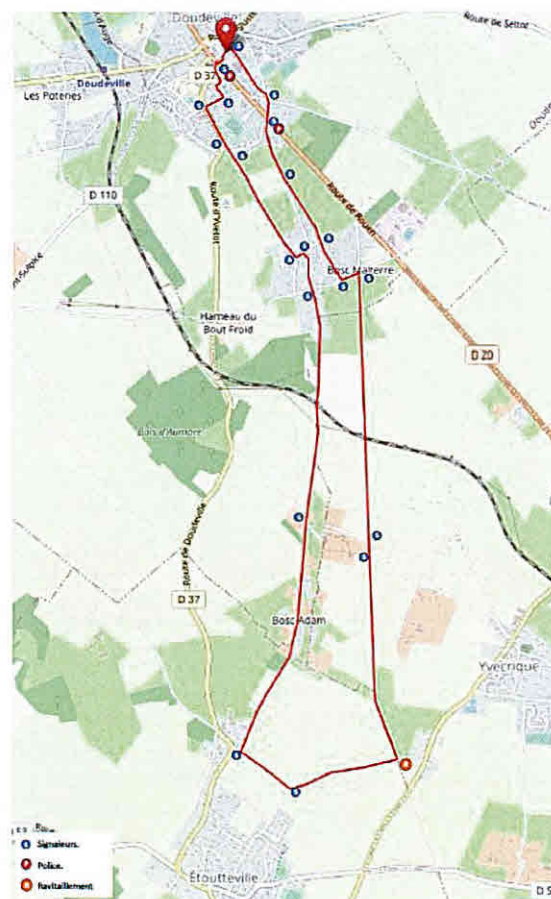

Capitale du lin

ARRETE MUNICIPAL DE CIRCULATION
N°42-05-2023
COMMUNE DE DOUDEVILLE
SEINE MARITIME

COURSE DU LIN DU 25 JUIN 2023

Le Maire de DOUDEVILLE - Seine-Maritime,

Vu le Code des Collectivités Territoriales,

Vu le Code de la Route,

Considérant la course organisée par les « Coureurs du Lin » dénommée « la course du Lin » : une course de 10km dont le départ et l'arrivée auront lieu à Doudeville, Place Général de Gaulle, le dimanche 25 juin 2023.

ARRETE

Article 1^{er} : L'itinéraire des 10km de la course du lin est le suivant :

- Place Général de Gaulle
- Rue Maréchal de Villars
- Impasse de l'Eglise
- Rue de la Scierie
- Rue Eugène Guillotin
- Route d'Yvetot
- Rue du Mouchel
- Rue du Val aux Cailles
- Rue des Tisserands du Bosc Adam – Etoutteville
- Rue des Jonquilles - Etoutteville
- Rue des Coquelicots – Yvecrique
- Voie Romaine – Yvecrique
- Rue de la Folie
- Rue du Bois Marie
- Rue des Forrières
- Rue du Calvaire
- Rue Jean Varin
- Place Général de Gaulle

Article 2^{ème} : Ces rues ou places seront interdites totalement ou partiellement à la circulation et au stationnement selon les modalités de la course et ce dès 09h00 et jusqu'à la fin de l'épreuve.